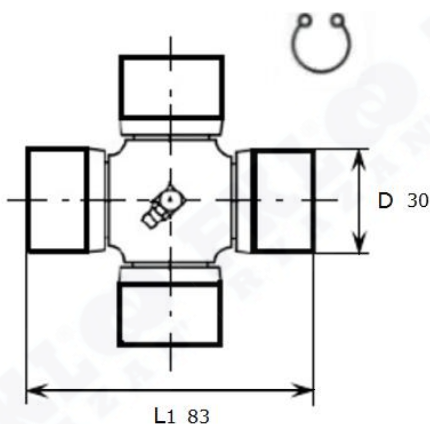

Артикул **100.B1.00 (FKL)**

Крестовина карданного вала **100.B1.00 (FKL)**

100.B1.00

Номинальные размеры (мм) Крестовины 100.B1.00 (FKL)		Масса	Номер для заказа
D	L1	кг	Артикул FKL
30	83	0,66	100.B1.00
Способ крепления к валу	<ul style="list-style-type: none"> • Внешние стопорные кольца 		
Преимущества	<ul style="list-style-type: none"> • Лёгкость монтажа • Возможность дополнительной смазки 		
Комплектация	<ul style="list-style-type: none"> • Крестовина 1 шт. • Стопорные кольца 4 шт. • Смазочный ниппель в центре 1 шт. • Заводская смазка 		