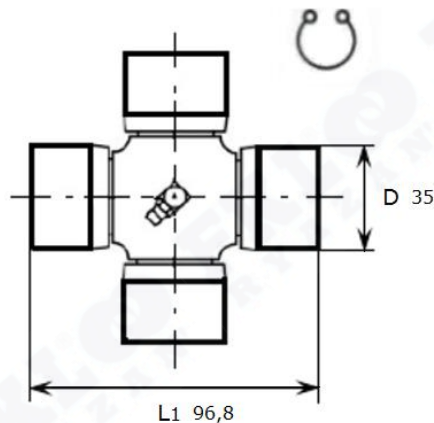

Артикул **120.B2.00 (FKL)**

FKL
RYAZAN'

Крестовина карданного вала **120.B2.00 (FKL)**

FKL
RYAZAN'

120.B2.00

Номинальные размеры (мм) Крестовины 120.B2.00 (FKL)		Масса	Номер для заказа
D	L1	кг	Артикул FKL
35	96,8	1,15	120.B2.00
Способ крепления к валу	<ul style="list-style-type: none"> Внешние стопорные кольца 		
Преимущества	<ul style="list-style-type: none"> Лёгкость монтажа Возможность дополнительной смазки 		
Комплектация	<ul style="list-style-type: none"> Крестовина 1 шт. Стопорные кольца 4 шт. Смазочный ниппель в центре 1 шт. Заводская смазка 		