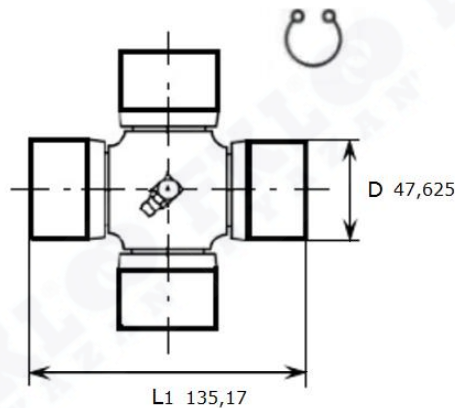

Артикул **150.B16.00 (FKL)**

FKL
RYAZAN'

Крестовина карданного вала **150.B16.00 (FKL)**

FKL
RYAZAN'

150.B16.00

Номинальные размеры (мм) Крестовины 150.B16.00 (FKL)		Масса	Номер для заказа
D	L1	кг	Артикул FKL
47,625	135,17	2,60	150.B16.00
Способ крепления к валу	<ul style="list-style-type: none"> Внешние стопорные кольца 		
Преимущества	<ul style="list-style-type: none"> Лёгкость монтажа Возможность дополнительной смазки 		
Комплектация	<ul style="list-style-type: none"> Крестовина 1 шт. Стопорные кольца 4 шт. Смазочный ниппель в центре 1 шт. Заводская смазка 		