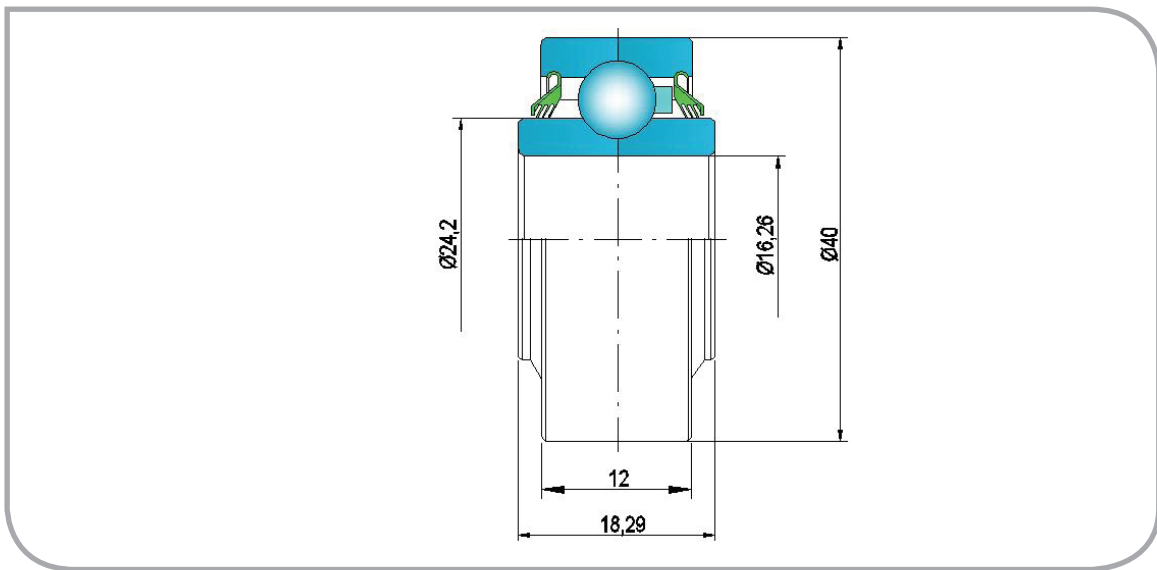

Y Y Ball bearing

203KRR.AH02

eha
Agricultural programm

PARALLEL MARKS

FKL	203KRR.AH02
FAFNIR	203KRR2
JOHN DEERE	JD 9214
JOHN DEERE	AN 100425
BCA	203RRAR10
IHC	666624R91
LINK-BELT	126115
CASE	F16246
FAG	518855
NEW HOLLAND	66553

Dimensions (mm)

d	D	B	kg
16,26	40	18,29	0,09

Possible place of mounting and application:

Seeding machine