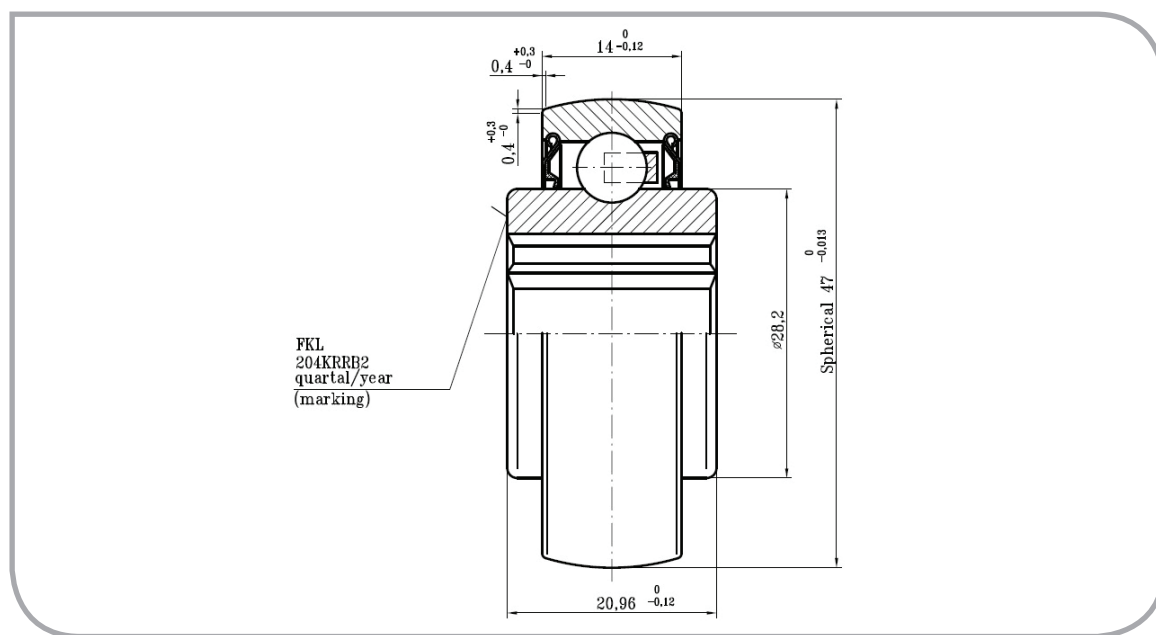

Сельхоз программа
Agricultural program

Размеры/Dimensions (mm)

d	D	B	C	kg
28,2	47	20,96	14	0,145

Место установки и применения:
Possible place of mounting and application:

Ступица диска
Attachment machine