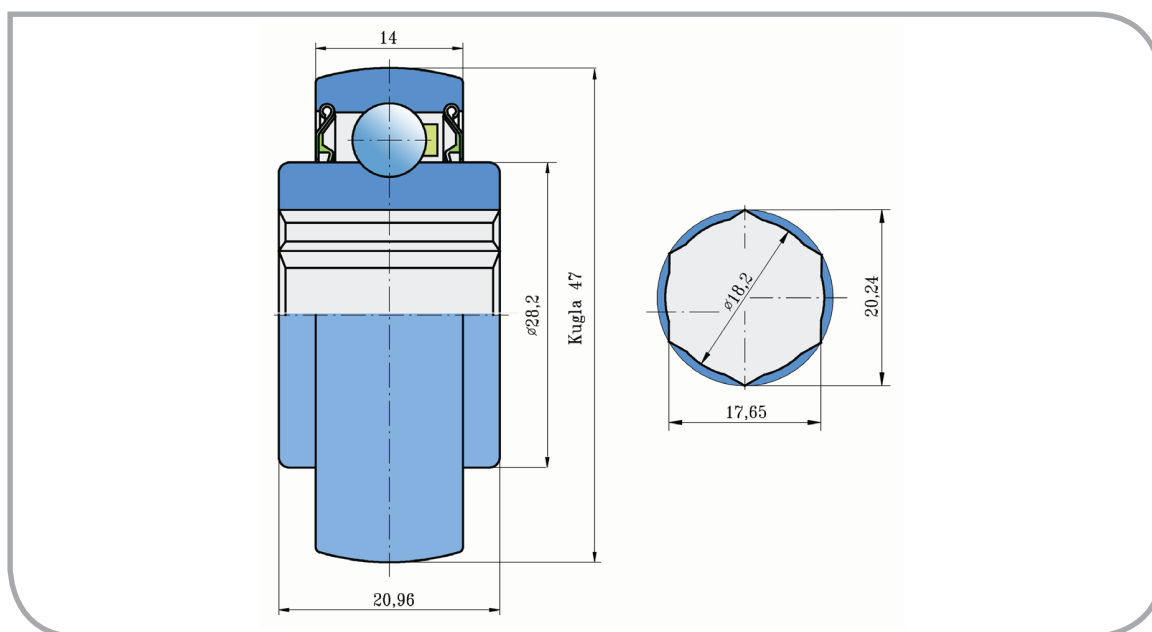

Размеры/Dimensions (mm)

d	D	B	C	kg
18,2	47	20,96	14	0,145

Место установки и применения:
Possible place of mounting and application:

Ступица диска
Attachment machine

Сельхоз программа
Agricultural program