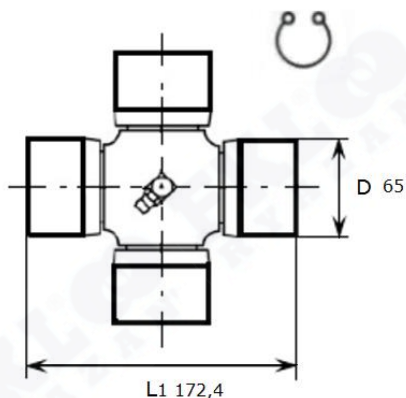

Артикул **225.B3.00 (FKL)**

Крестовина карданного вала **225.B3.00 (FKL)**

225.B3.00

Номинальные размеры (мм) Крестовины 225.B3.00 (FKL)		Масса	Номер для заказа
D	L1	кг	Артикул FKL
65	172,4	6,2	225.B3.00
Способ крепления к валу	<ul style="list-style-type: none"> Внешние стопорные кольца 		
Преимущества	<ul style="list-style-type: none"> Лёгкость монтажа Возможность дополнительной смазки 		
Комплектация	<ul style="list-style-type: none"> Крестовина 1 шт. Стопорные кольца 4 шт. Смазочный ниппель в центре 1 шт. Заводская смазка 		