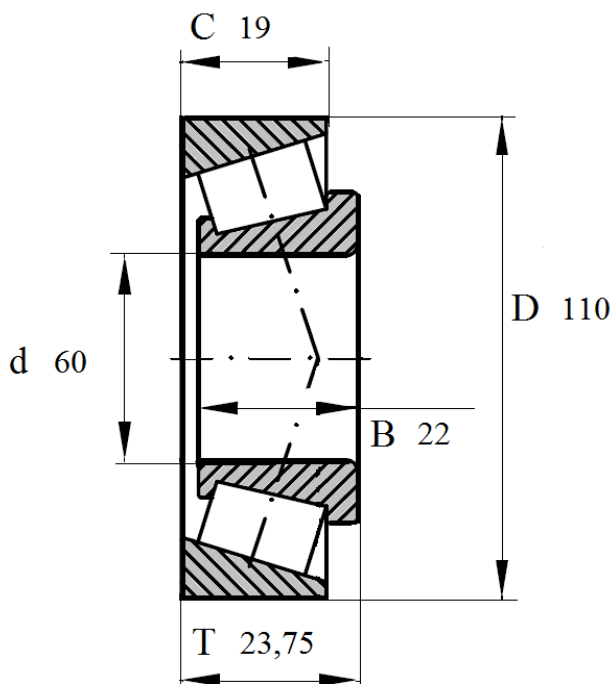

## Артикул **30212A**

Подшипник роликовый конический однорядный.

## 30212A

Номинальные размеры (мм) подшипника <b>30212 A</b>					Обозначение подшипника
Внутренний диаметр	Наружный диаметр	Ширина			Артикул Das Lager
d	D	B	C	T	<b>30212A</b>
60	110	22	19	23,75	