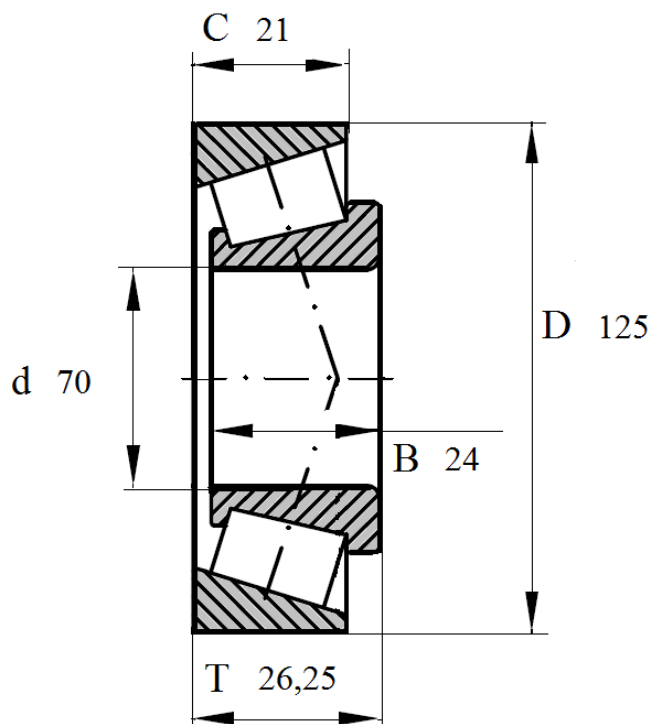

## Артикул **30214А**

Подшипник роликовый конический однорядный.

## 30214А

| Номинальные размеры (мм) подшипника <b>30214 А</b> |                  |        |     |       | Обозначение подшипника |
|--|------------------|--------|-----|-------|------------------------|
| Внутренний диаметр                                 | Наружный диаметр | Ширина |     |       | Артикул Das Lager      |
| $d$  | $D$              | $B$    | $C$ | $T$   | <b>30214А</b>          |
| 70   | 125              | 24     | 21  | 26,25 |                        |