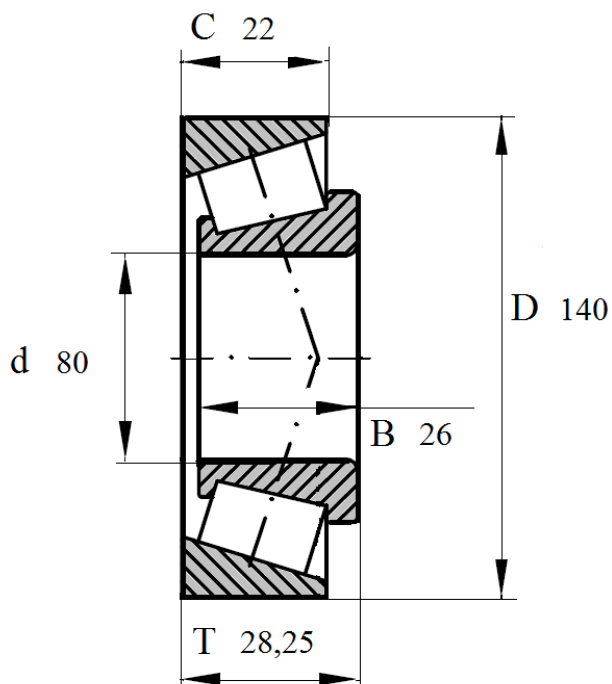

## Артикул **30216A**

Подшипник роликовый конический однорядный.

## 30216A

Номинальные размеры (мм) подшипника <b>30216 A</b>					Обозначение подшипника
Внутренний диаметр	Наружный диаметр	Ширина			Артикул Das Lager  <b>30216A</b>
d	D	B	C	T	
80	140	26	22	28,25	