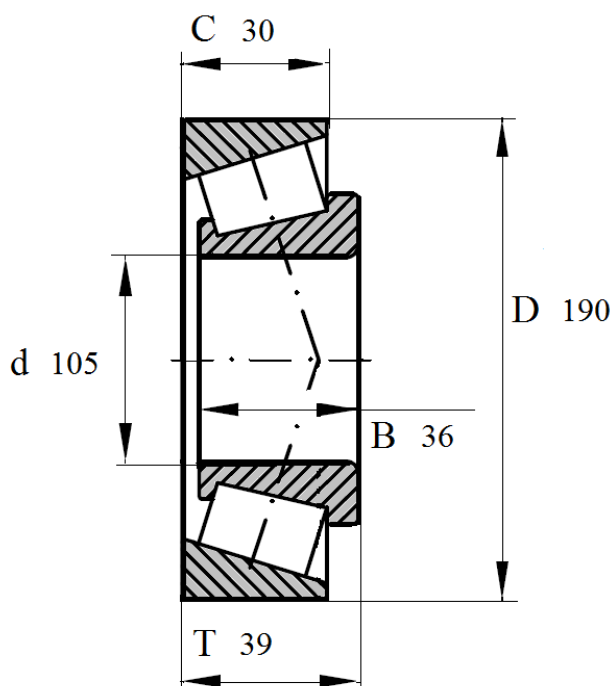

Артикул **30221A**

Подшипник роликовый конический однорядный.

30221A

Номинальные размеры (мм) подшипника 30221 A					Обозначение подшипника
Внутренний диаметр	Наружный диаметр	Ширина			Артикул Das Lager
d	D	B	C	T	30221A
105	190	36	30	39	