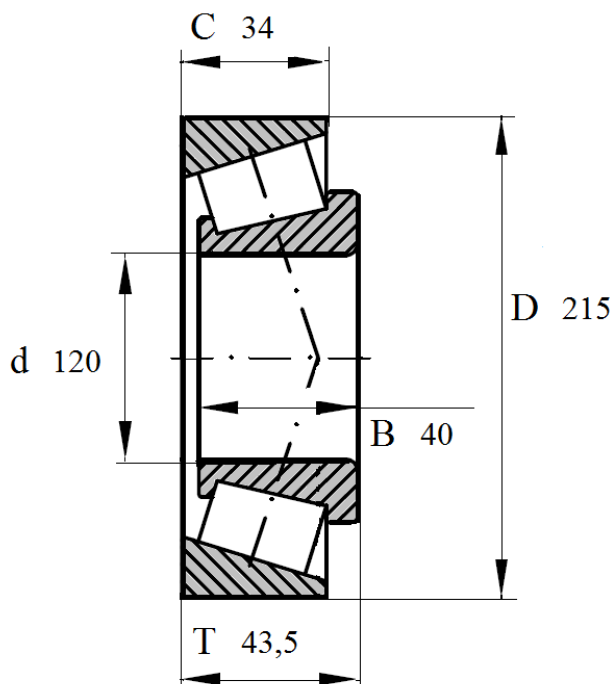

Артикул **30224A**

Подшипник роликовый конический однорядный.

30224A

Номинальные размеры (мм) подшипника 30224 A					Обозначение подшипника
Внутренний диаметр	Наружный диаметр	Ширина			Артикул Das Lager
d	D	B	C	T	30224A
120	215	40	34	43,5	