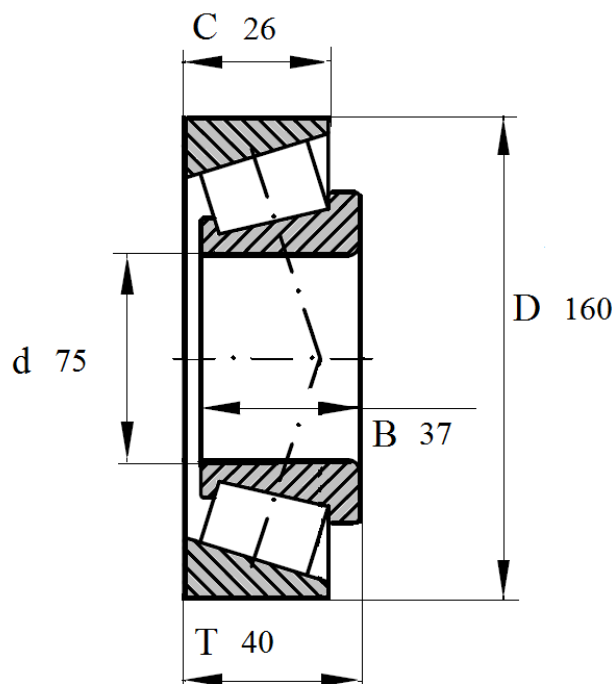

## Артикул **31315A**

Подшипник роликовый конический однорядный.

### 31315A

Номинальные размеры (мм) подшипника <b>31315 A</b>					Обозначение подшипника
Внутренний диаметр	Наружный диаметр	Ширина			Артикул Das Lager
d	D	B	C	T	<b>31315A</b>
75	160	37	26	40	