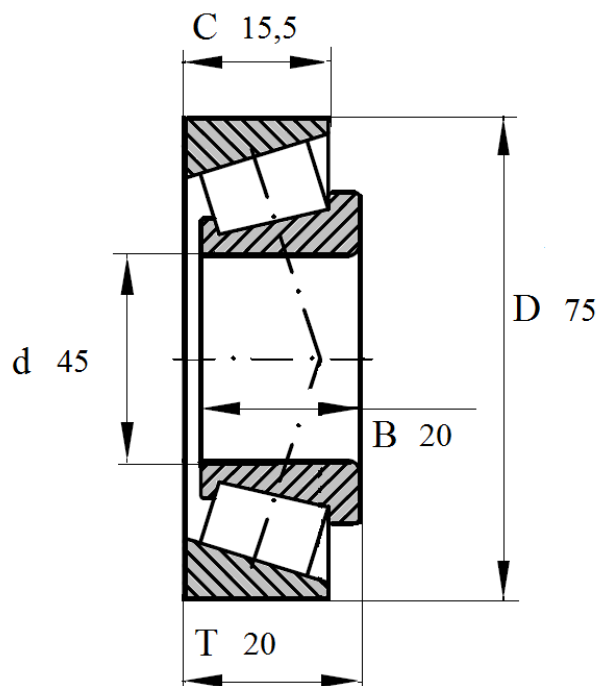

## Артикул **32009ХА**

Подшипник роликовый конический однорядный.

## 32009ХА

Номинальные размеры (мм) подшипника <b>32009 ХА</b>					Обозначение подшипника
Внутренний диаметр	Наружный диаметр	Ширина			Артикул Das Lager  <b>32009ХА</b>
d	D	B	C	T	
45	75	20	15,5	20	