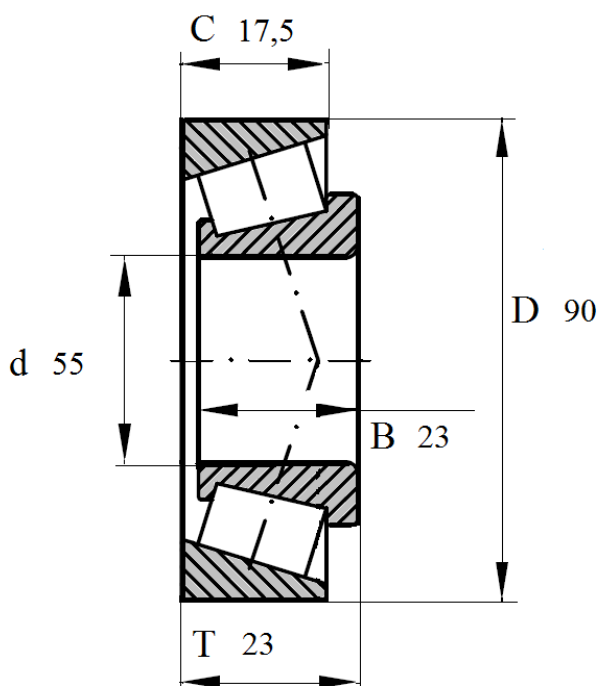

## Артикул **32011ХА**

Подшипник роликовый конический однорядный.

## 32011ХА

Номинальные размеры (мм) подшипника <b>32011 ХА</b>					Обозначение подшипника
Внутренний диаметр	Наружный диаметр	Ширина			Артикул Das Lager
$d$	$D$	$B$	$C$	$T$	<b>32011ХА</b>
55	90	23	17,5	23	