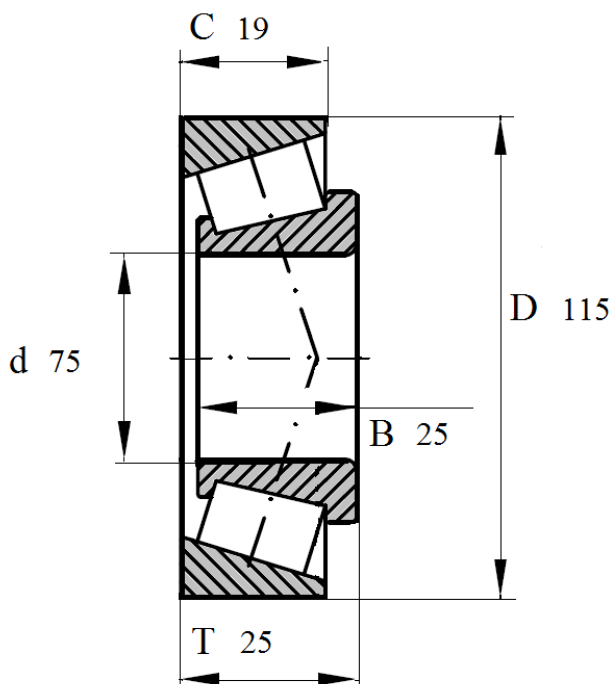

## Артикул **32015ХА**

Подшипник роликовый конический однорядный.

## 32015ХА

Номинальные размеры (мм) подшипника <b>32015 ХА</b>					Обозначение подшипника
Внутренний диаметр	Наружный диаметр	Ширина			Артикул Das Lager
$d$	$D$	$B$	$C$	$T$	<b>32015ХА</b>
75	115	25	19	25	