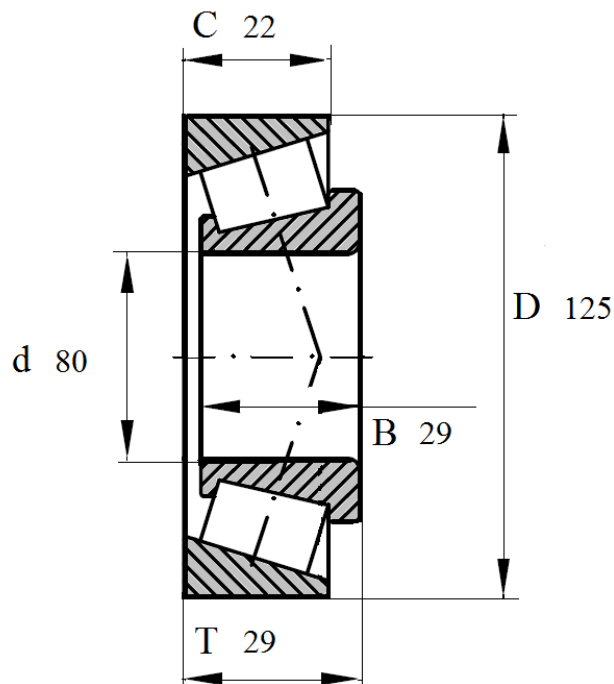

Артикул **32016ХА**

Подшипник роликовый конический однорядный.

32016ХА

Номинальные размеры (мм) подшипника 32016 ХА					Обозначение подшипника
Внутренний диаметр	Наружный диаметр	Ширина			Артикул Das Lager
d	D	B	C	T	32016ХА
80	125	29	22	29	