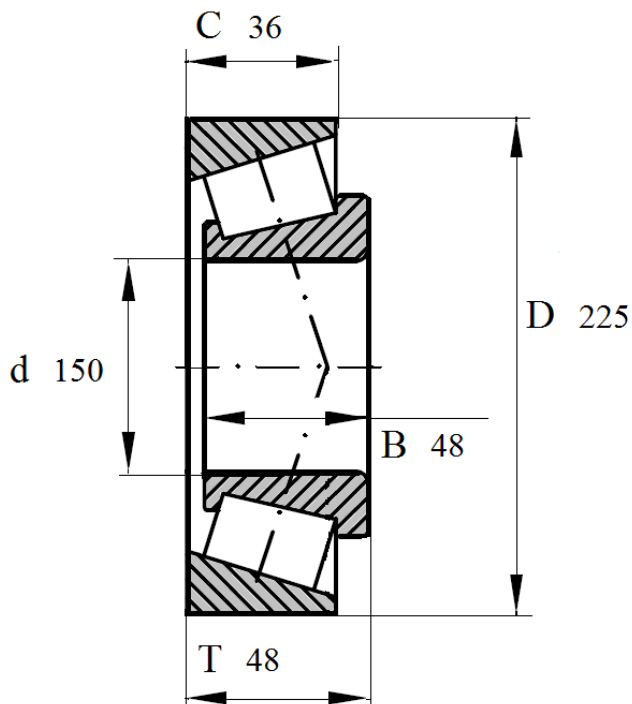

## Артикул **32030ХА**

Подшипник роликовый конический однорядный.

## 32030ХА

Номинальные размеры (мм) подшипника <b>32030 ХА</b>					Обозначение подшипника
Внутренний диаметр	Наружный диаметр	Ширина			Артикул Das Lager  <b>32030ХА</b>
$d$	$D$	$B$	$C$	$T$	
150	225	48	36	48	