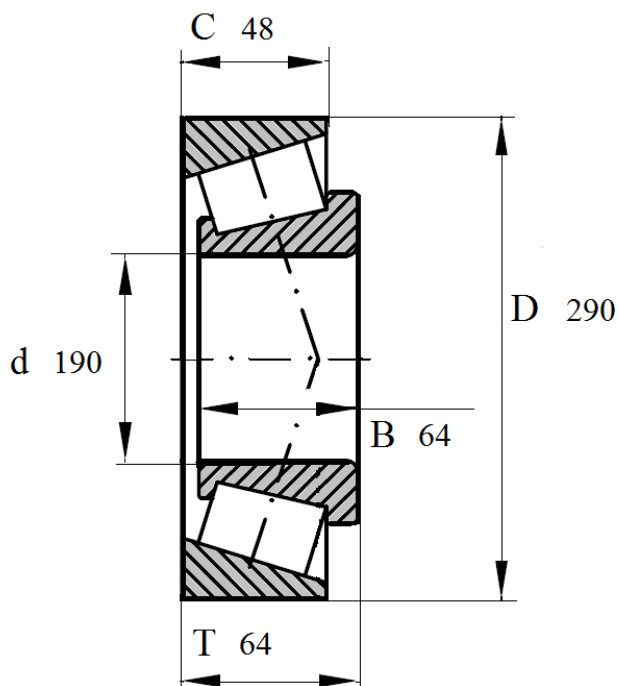

## Артикул **32038ХА**

Подшипник роликовый конический однорядный.

# 32038ХА

Номинальные размеры (мм) подшипника <b>32038 ХА</b>					Обозначение подшипника
Внутренний диаметр	Наружный диаметр	Ширина			Артикул Das Lager
d	D	B	C	T	<b>32038ХА</b>
190	290	64	48	64	