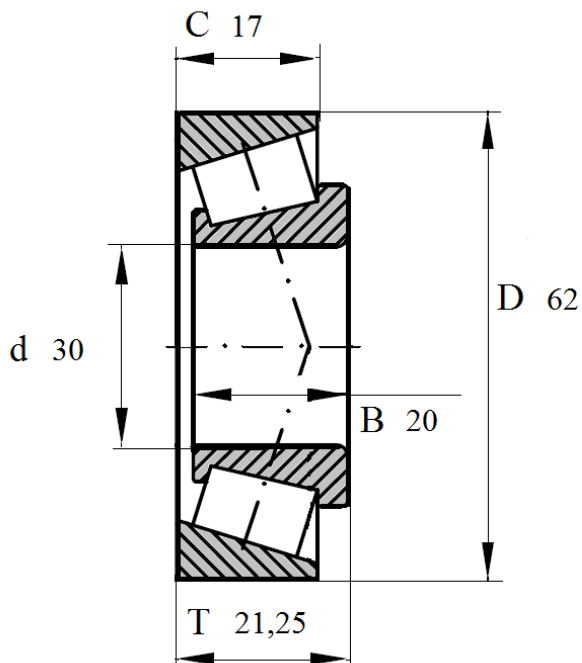

## Артикул **32206A**

Подшипник роликовый конический однорядный.

## 32206A

Номинальные размеры (мм) подшипника <b>32206 A</b>					Обозначение подшипника
Внутренний диаметр	Наружный диаметр	Ширина			Артикул Das Lager
$d$	$D$	$B$	$C$	$T$	<b>32206A</b>
30	62	20	17	21,25	