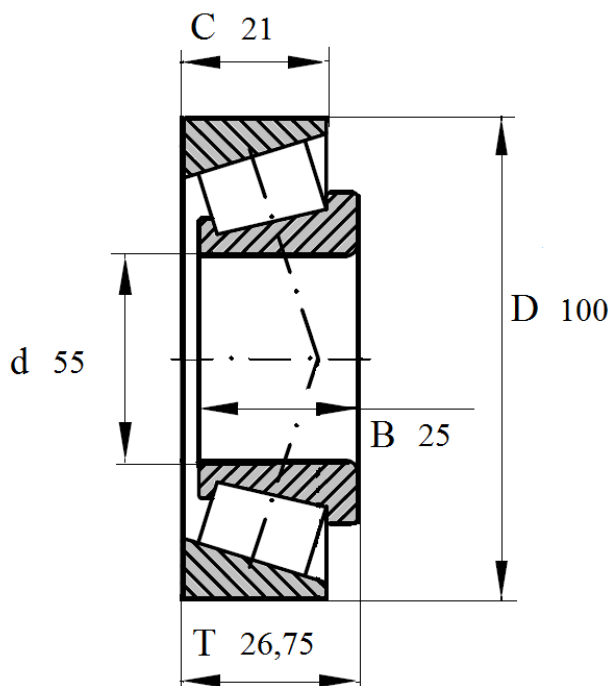

Артикул **32211A**

Подшипник роликовый конический однорядный.

32211A

Номинальные размеры (мм) подшипника 32211 A					Обозначение подшипника
Внутренний диаметр	Наружный диаметр	Ширина			Артикул Das Lager
d	D	B	C	T	32211A
55	100	25	21	26,75	