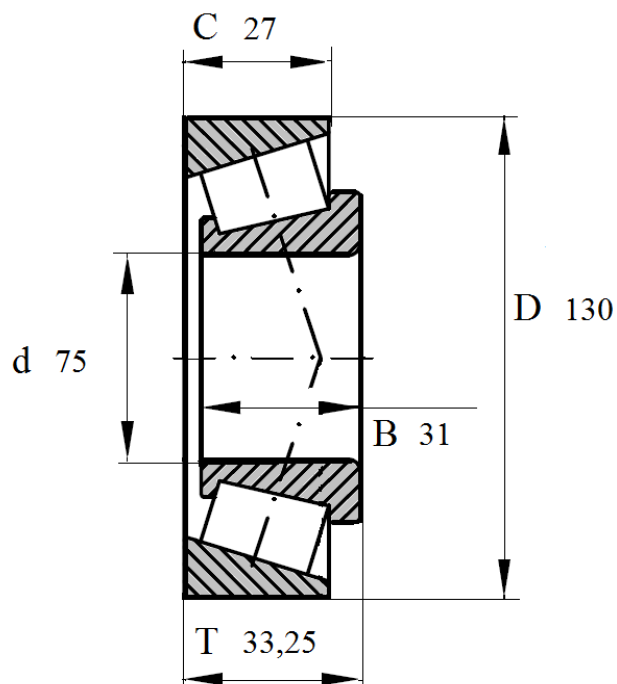

## Артикул **32215A**

Подшипник роликовый конический однорядный.

## 32215A

Номинальные размеры (мм) подшипника <b>32215 A</b>					Обозначение подшипника
Внутренний диаметр	Наружный диаметр	Ширина			Артикул Das Lager
$d$	$D$	$B$	$C$	$T$	<b>32215A</b>
75	130	31	27	33,25	