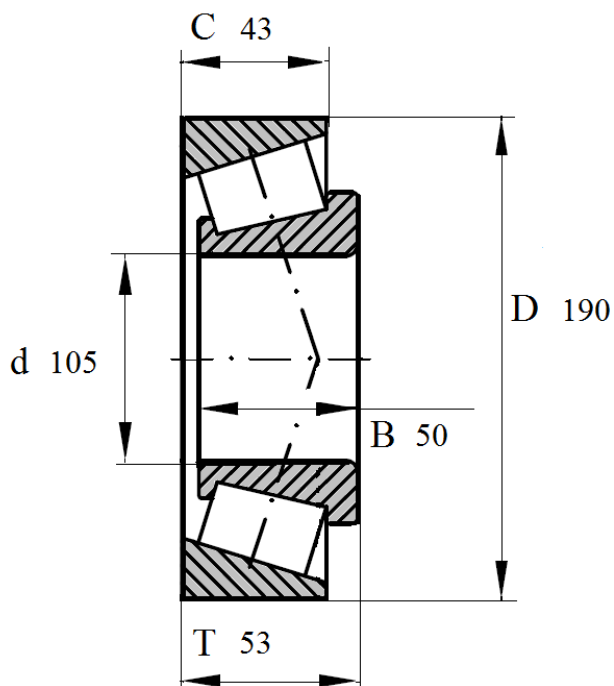

## Артикул **32221A**

Подшипник роликовый конический однорядный.

### 32221A

Номинальные размеры (мм) подшипника <b>32221 A</b>					Обозначение подшипника
Внутренний диаметр	Наружный диаметр	Ширина			Артикул Das Lager
$d$	$D$	$B$	$C$	$T$	<b>32221A</b>
105	190	50	43	53	