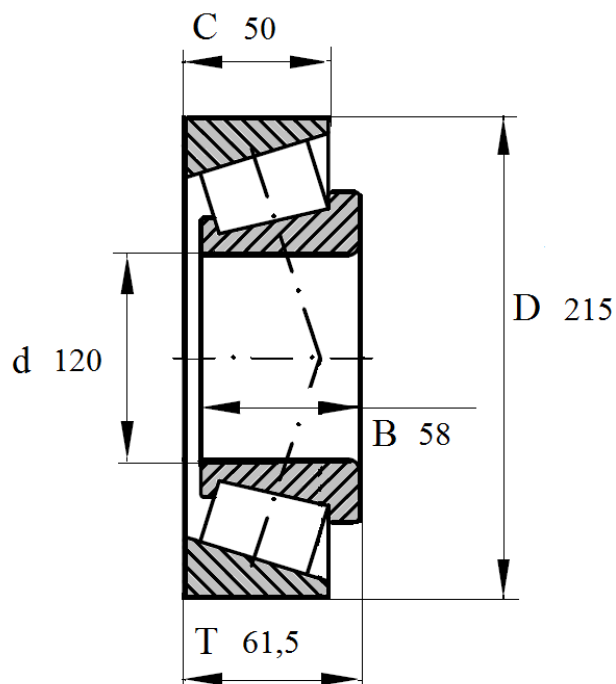

## Артикул **32224A**

Подшипник роликовый конический однорядный.

# 32224A

Номинальные размеры (мм) подшипника <b>32224 A</b>					Обозначение подшипника
Внутренний диаметр	Наружный диаметр	Ширина			Артикул Das Lager
$d$	$D$	$B$	$C$	$T$	<b>32224A</b>
120	215	58	50	61,5	