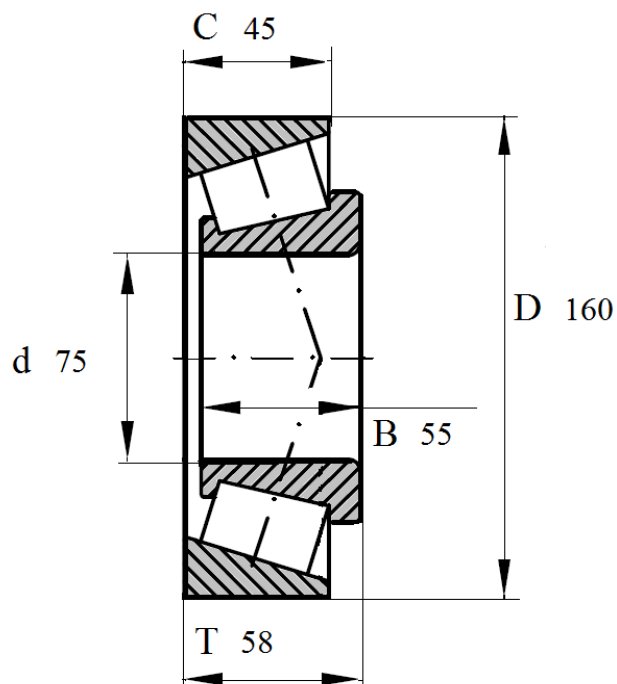

Артикул **32315A**

Подшипник роликовый конический однорядный.

32315A

Номинальные размеры (мм) подшипника 32315 A					Обозначение подшипника
Внутренний диаметр	Наружный диаметр	Ширина			Артикул Das Lager
d	D	B	C	T	32315A
75	160	55	45	58	