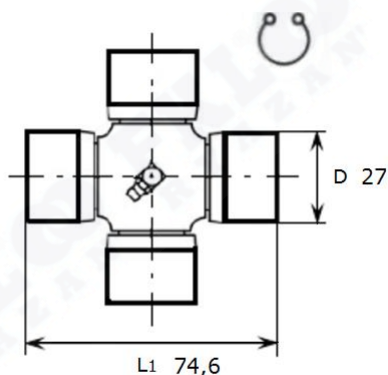

Артикул **4.B2.00 (FKL)**

Крестовина карданного вала **4.B2.00 (FKL)**

4.B2.00

Номинальные размеры (мм) Крестовины 4.B2.00 (FKL)		Масса	Номер для заказа
D	L1	кг	Артикул FKL
27	74,6	0,45	4.B2.00
Способ крепления к валу	<ul style="list-style-type: none"> Внешние стопорные кольца 		
Преимущества	<ul style="list-style-type: none"> Лёгкость монтажа Возможность дополнительной смазки 		
Комплектация	<ul style="list-style-type: none"> Крестовина 1 шт. Стопорные кольца 4 шт. Смазочный ниппель в центре 1 шт. Заводская смазка 		