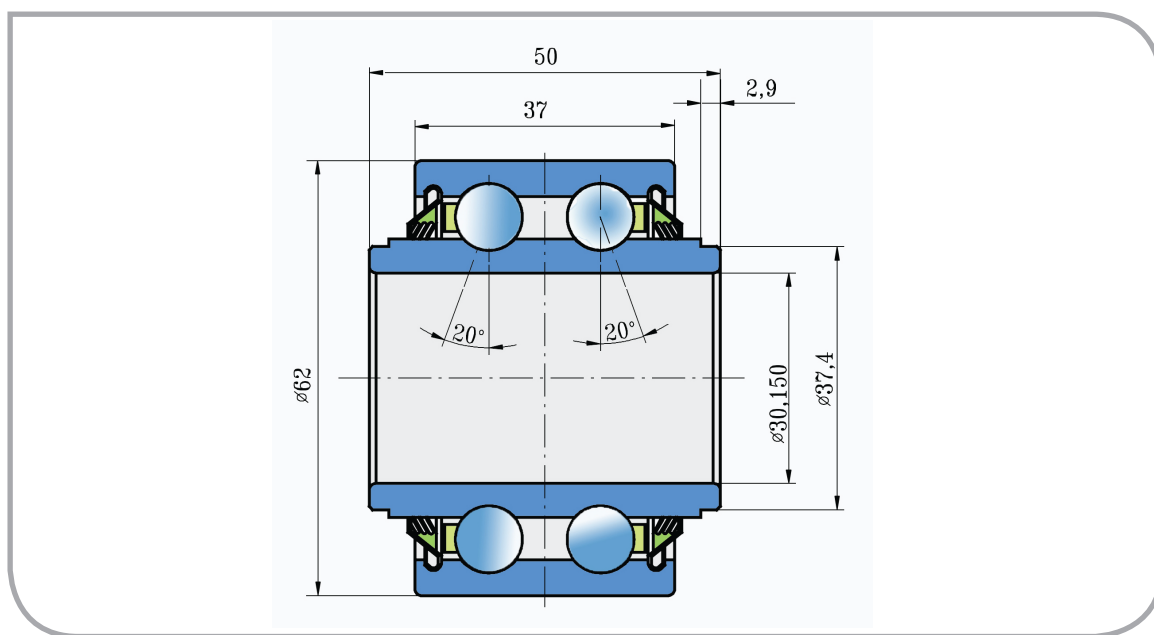

### ВАРИАНТЫ МАРКИРОВКИ PARALLEL MARKS

**FKL 5206 KPP3**

822-215C

KINZE

GA8603

GA8641

Сельхоз программа  
Agricultural program

Размеры/Dimensions (mm)

d	D	B	kg
30,150	62	50	0,514

Место установки и применения:  
Possible place of mounting and application:

Монтируется в колесо для сеялки  
Mount into wheel for seeding machine