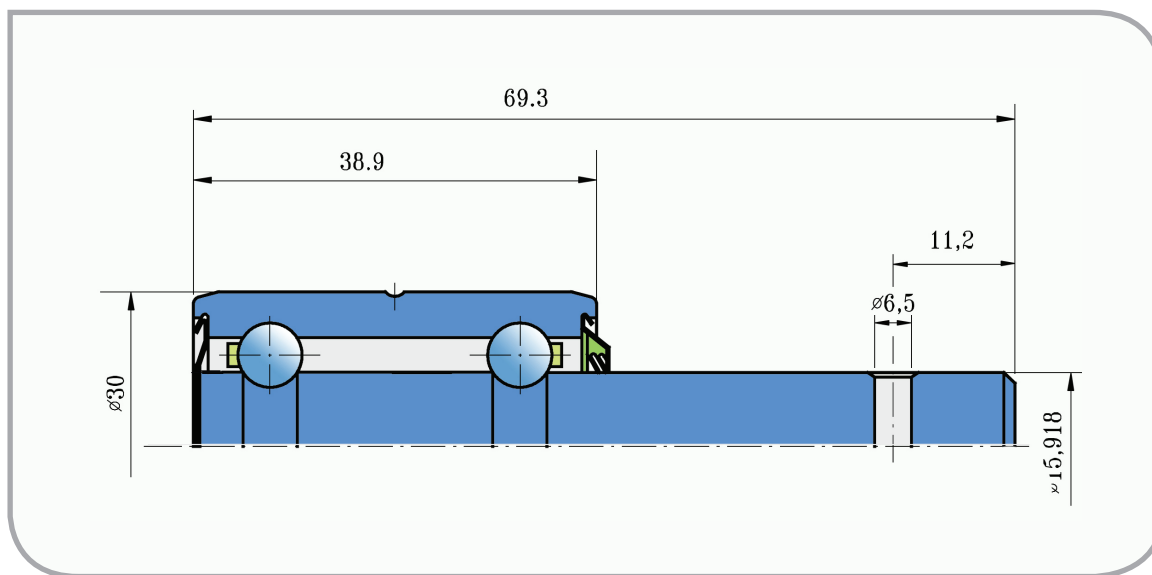

Размеры/Dimensions (mm)

d	D	B	kg
15,918	30	38,9	0,178

Место установки и применения:  
Possible place of mounting and application:

Сельско-хозяйственная техника и оборудование  
Agricultural machines and attachment machinery