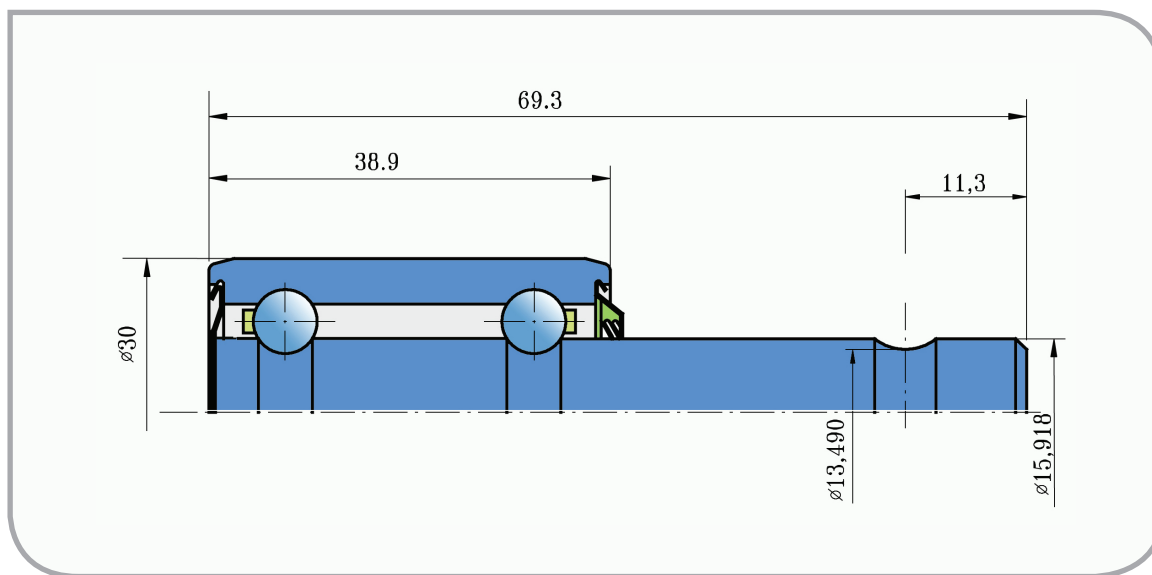

У Подшипник шариковый

У Ball bearing

885154B

ВАРИАНТЫ МАРКИРОВКИ PARALLEL MARKS

FKL	885154B
FAFNIR	AN131668
GREAT PLAINS	822-023C
	AA49161
	446612MI
	369851
IBO	6930 SRR2
	851-SMA885154B

Сельхоз программа
Agricultural program

Размеры/Dimensions (mm)

d	D	B	kg
15,918	30	38,9	0,182

Место установки и применения:
Possible place of mounting and application:

Сельско-хозяйственная техника и оборудование
Agricultural machines and attachment machinery