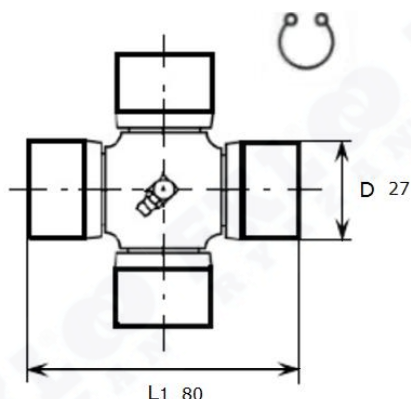

Артикул **90.B3.00 (FKL)**

Крестовина карданного вала **90.B3.00 (FKL)**

90.B3.00

Номинальные размеры (мм) Крестовины 90.B3.00 (FKL)		Масса	Номер для заказа
D	L1	кг	Артикул FKL
27	80	0,51	90.B3.00
Способ крепления к валу	<ul style="list-style-type: none"> Внешние стопорные кольца 		
Преимущества	<ul style="list-style-type: none"> Лёгкость монтажа Возможность дополнительной смазки 		
Комплектация	<ul style="list-style-type: none"> Крестовина 1 шт. Стопорные кольца 4 шт. Смазочный ниппель в центре 1 шт. Заводская смазка 		