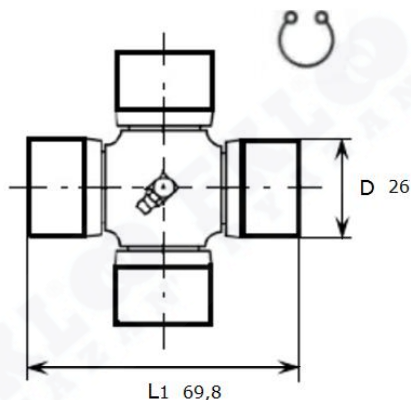

Артикул **90.B5.00 (FKL)**

Крестовина карданного вала **90.B5.00 (FKL)**

90.B5.00

Номинальные размеры (мм) Крестовины 90.B5.00 (FKL)		Масса	Номер для заказа
D	L1	кг	Артикул FKL
26	69,8	0,39	90.B5.00
Способ крепления к валу	<ul style="list-style-type: none"> Внешние стопорные кольца 		
Преимущества	<ul style="list-style-type: none"> Лёгкость монтажа Возможность дополнительной смазки 		
Комплектация	<ul style="list-style-type: none"> Крестовина 1 шт. Стопорные кольца 4 шт. Смазочный ниппель в центре 1 шт. Заводская смазка 		