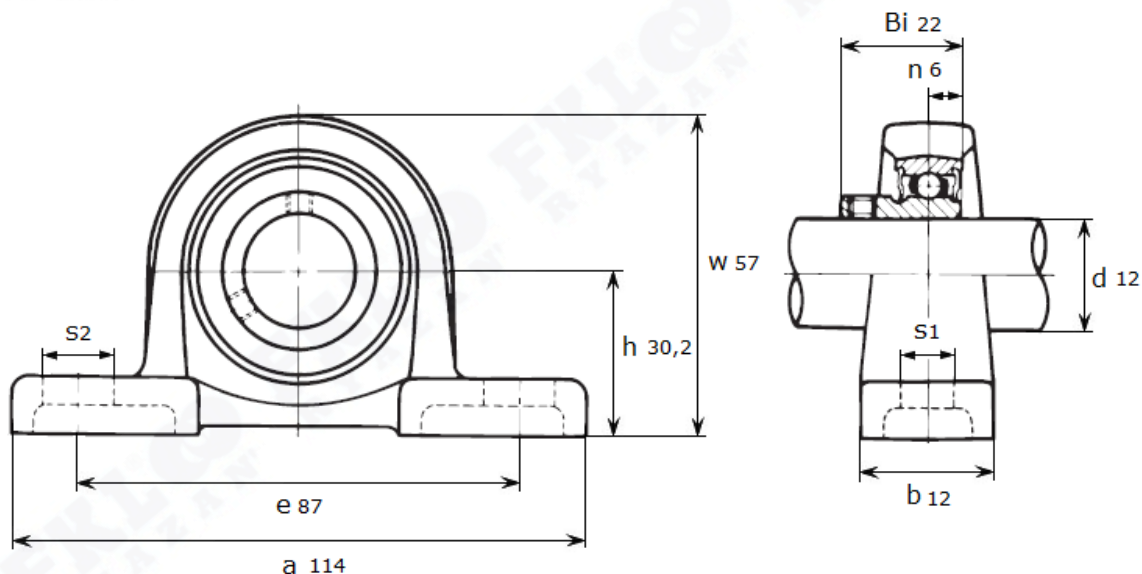

Артикул **BLLP1J (Asahi)**

FKLO
RYAZAN'

Подшипниковый узел **BLLP 1J (Asahi)**

FKLO
RYAZAN'

BLLP 1J

| Номинальные размеры (мм) подшипникового узла BLLP 1J (Asahi) | | | | | | | | | | Масса | Номер для заказа |
|--|------|-----|----|----|----|----|----|----|---|-------|----------------------|
| d | h | a | e | b | s1 | s2 | w | Bi | n | кг | Артикул Asahi |
| 12 | 30,2 | 114 | 87 | 12 | 12 | 16 | 57 | 22 | 6 | 0,39 | BLLP 1J |