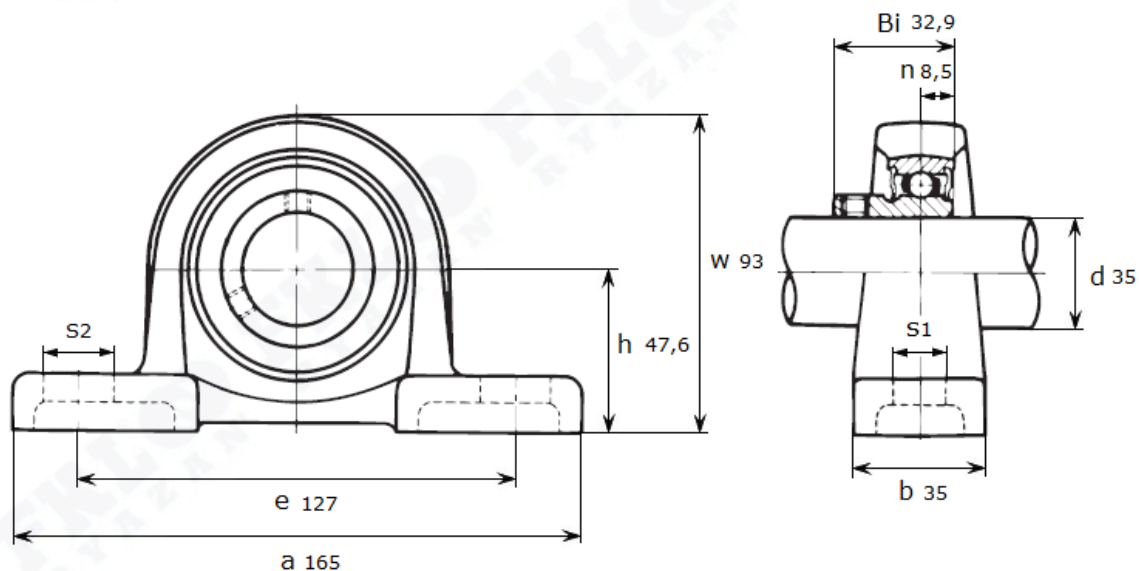

Артикул **BLLP7J (Asahi)**

Подшипниковый узел **BLLP 7J (Asahi)**

## BLLP 7J

Номинальные размеры (мм) подшипникового узла <b>BLLP 7J (Asahi)</b>										Масса	Номер для заказа
d	h	a	e	b	s1	s2	w	Bi	n	кг	Артикул <b>Asahi</b>
35	47,6	165	127	35	14	21	83	32,9	8,5	0,98	<b>BLLP 7J</b>