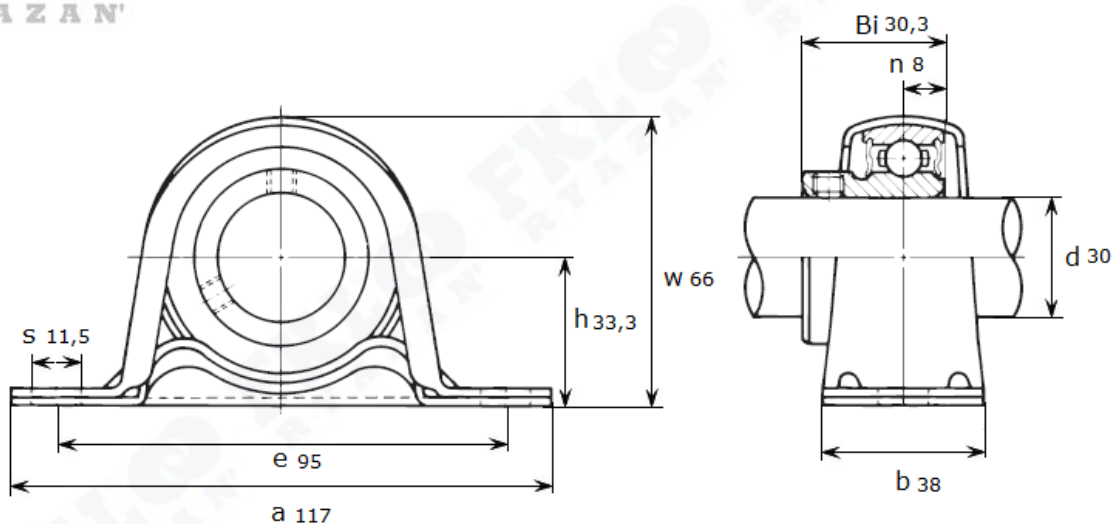

Артикул **BPP 6 (Asahi)**

**FKLO**  
RYAZAN'

Подшипниковый узел **BPP 6 (Asahi)**

**FKLO**  
RYAZAN'

**BPP 6**

Номинальные размеры (мм) подшипникового узла <b>BPP6 (Asahi)</b>									Масса	Номер для заказа
d	h	a	e	b	s	w	Bi	n	кг	Артикул <b>Asahi</b>
30	33,3	117	95	38	11,5	66	30,3	8	0,42	<b>BPP 6</b>