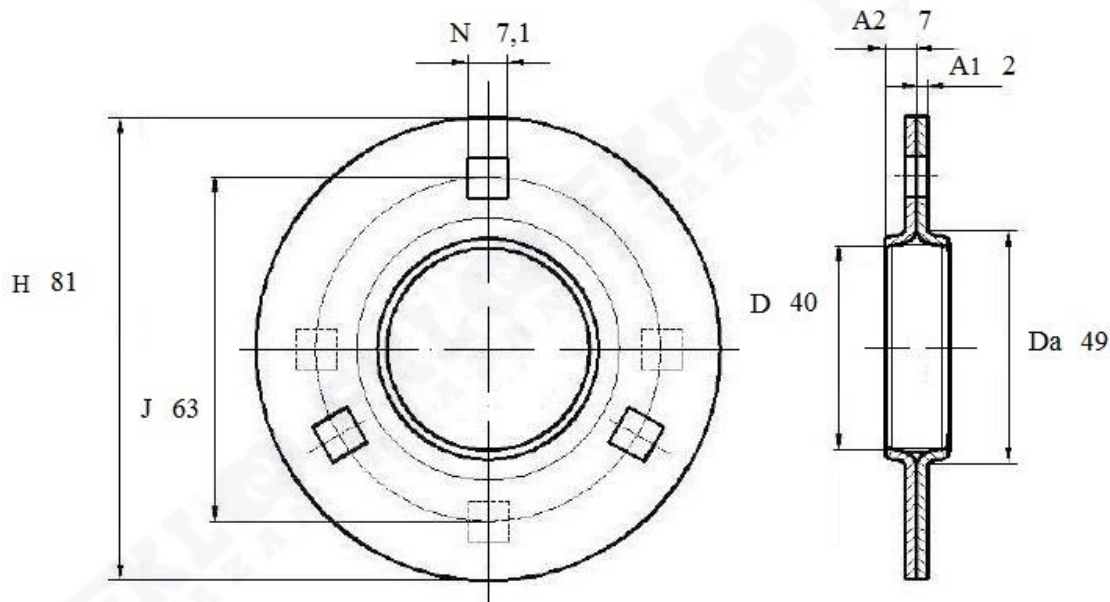

Артикул **C203 (FKL)**

Корпус подшипника круглый **C 203 (FKL)**

- Комплект из двух частей
- Штампованный стальной

**C 203**

Номинальные размеры (мм) корпуса подшипника <b>C 203 (FKL)</b>							Масса	Номер для заказа
D	A1	A2	Da	H	J	N	кг	Артикул FKL
40	2	7	49	81	63	7,1	0,11	<b>C203</b>