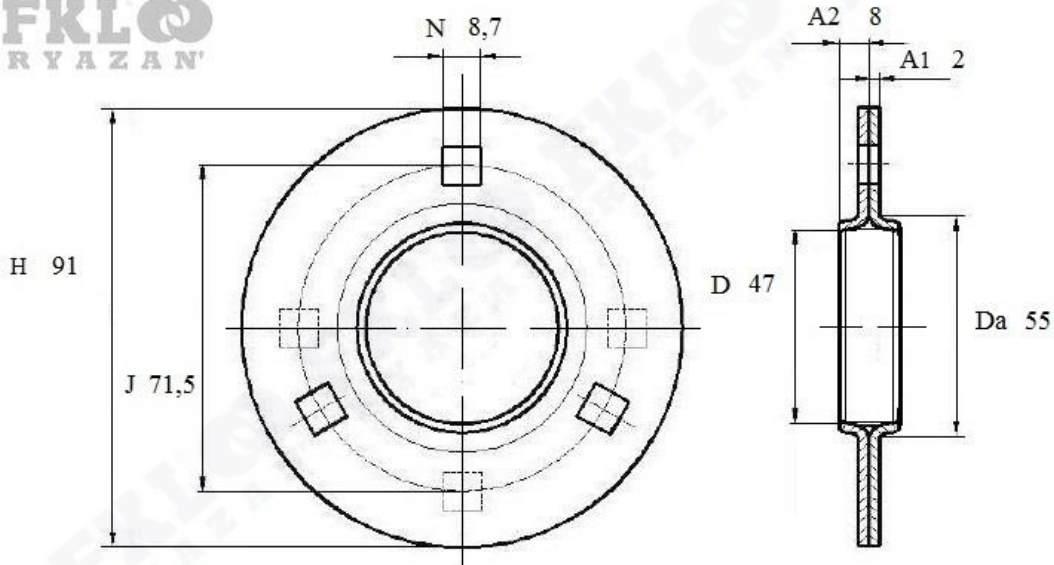

Артикул **C204 (FKL)**

Корпус подшипника круглый **C 204 (FKL)**

- Комплект из двух частей
- Штампованный стальной

C 204

Установочные размеры (мм) корпуса подшипника C 204 (FKL)							Масса	Номер для заказа
D	A1	A2	Da	H	J	N	кг	Артикул FKL
47	2	8	55	91	71,5	8,7	0,17	C204