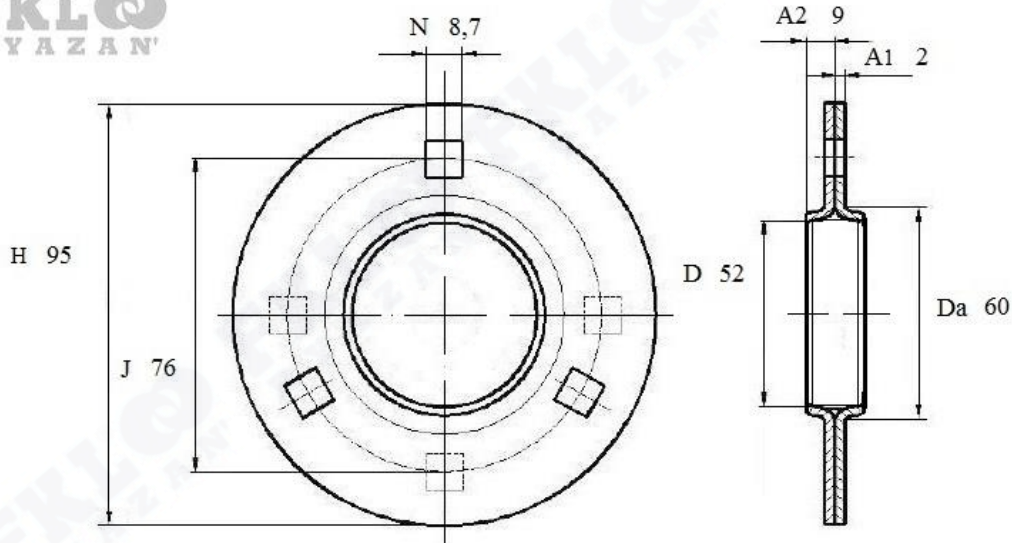

Артикул **C205 (FKL)**

Корпус подшипника круглый **C 205 (FKL)**

- Комплект из двух частей
- Штампованный стальной

C 205

Установочные размеры (мм) корпуса подшипника C 205 (FKL)							Масса	Номер для заказа
D	A1	A2	Da	H	J	N	кг	Артикул FKL
52	2	9	60	95	76	8,7	0,22	C205