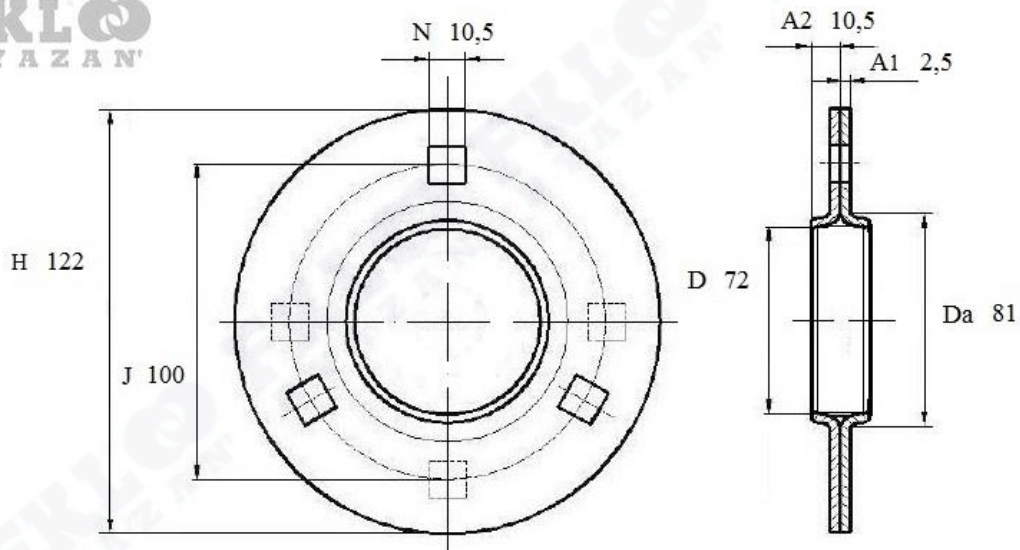

Артикул **C207 (FKL)**

FKL  
RYAZAN'

Корпус подшипника круглый **C 207 (FKL)**

- Комплект из двух частей
- Штампованный стальной

FKL  
RYAZAN'

**C 207**

Установочные размеры (мм) корпуса подшипника <b>C 207 (FKL)</b>							Масса	Номер для заказа
D	A1	A2	Da	H	J	N	кг	Артикул FKL
72	2,5	10,5	81	122	100	10,5	0,38	<b>C207</b>