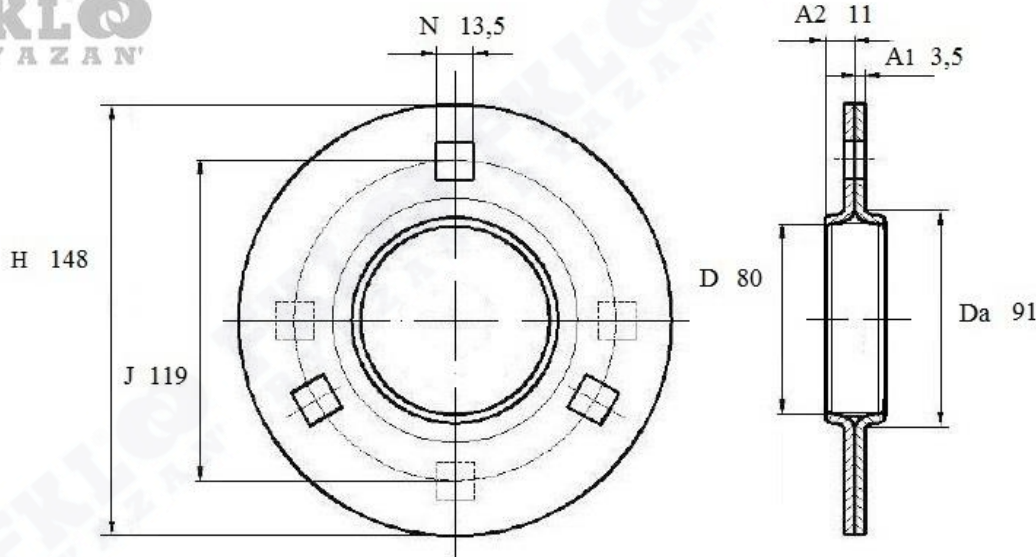

Артикул **C208 (FKL)**

Корпус подшипника круглый **C 208 (FKL)**

- Комплект из двух частей
- Штампованный стальной

C 208

Установочные размеры (мм) корпуса подшипника C 208 (FKL)							Масса	Номер для заказа
D	A1	A2	Da	H	J	N	кг	Артикул FKL
40	3,5	11	91	148	119	13,5	0,73	C208