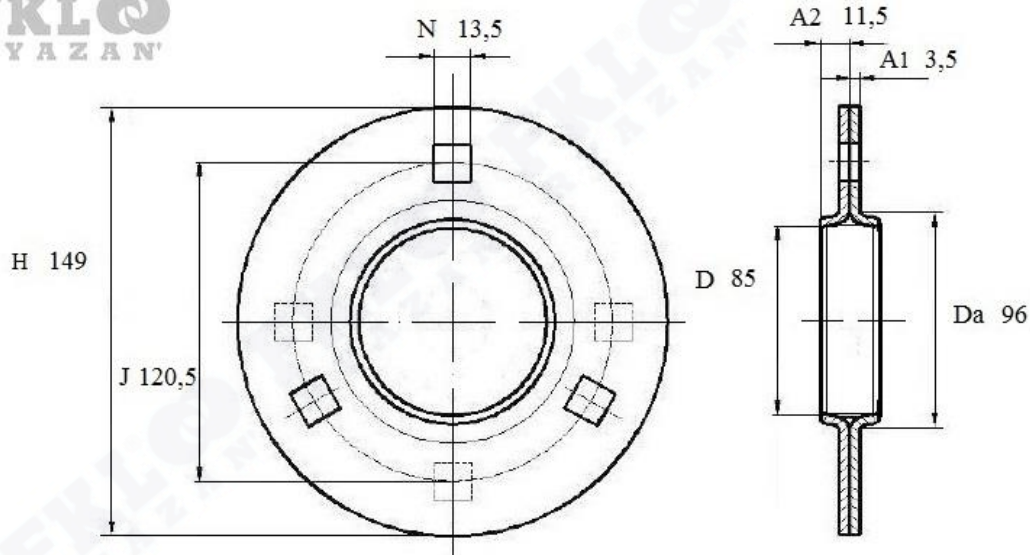

FKL
RYAZAN'

Артикул **C209 (FKL)**

Корпус подшипника круглый **C 209 (FKL)**

- Комплект из двух частей
- Штампованный стальной

FKL
RYAZAN'

C 209

Установочные размеры (мм) корпуса подшипника C 209 (FKL)							Масса	Номер для заказа
D	A1	A2	Da	H	J	N	кг	Артикул FKL
85	3,5	11,5	96	149	120,5	13,5	0,75	C209