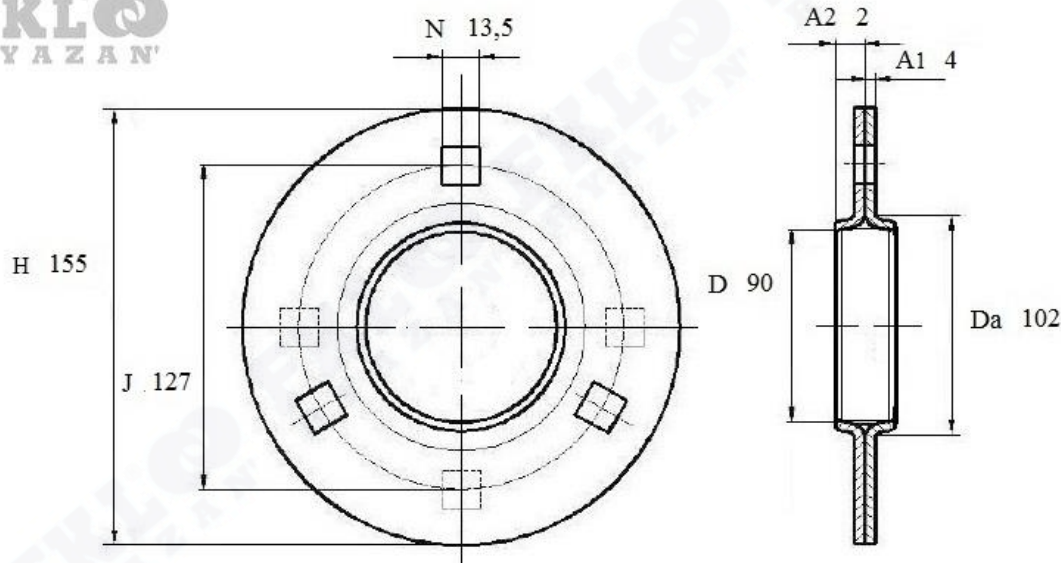

Артикул **C210 (FKL)**

Корпус подшипника круглый **C 210 (FKL)**

- Комплект из двух частей
- Штампованный стальной

C 210

Установочные размеры (мм) корпуса подшипника C 210 (FKL)							Масса	Номер для заказа
D	A1	A2	Da	H	J	N	кг	Артикул FKL
90	4	2	102	155	127	13,5	0,9	C210