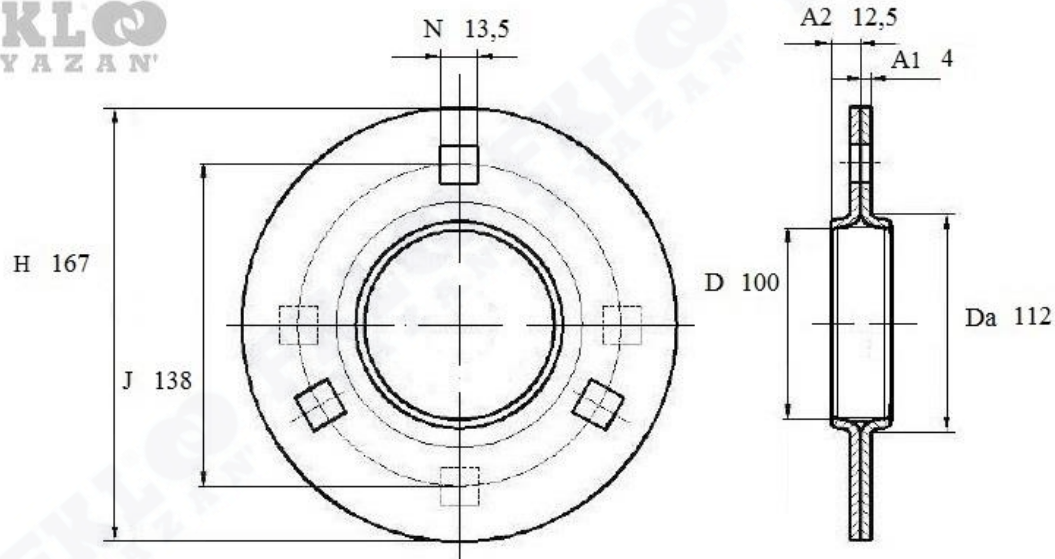

FKL
RYAZAN'

Артикул **C211 (FKL)**

Корпус подшипника круглый **C 211 (FKL)**

- Комплект из двух частей
- Штампованный стальной

FKL
RYAZAN'

C 211

Установочные размеры (мм) корпуса подшипника C 211 (FKL)							Масса	Номер для заказа
D	A1	A2	Da	H	J	N	кг	Артикул FKL
100	4	12,5	112	167	138	13,5	1,08	C211