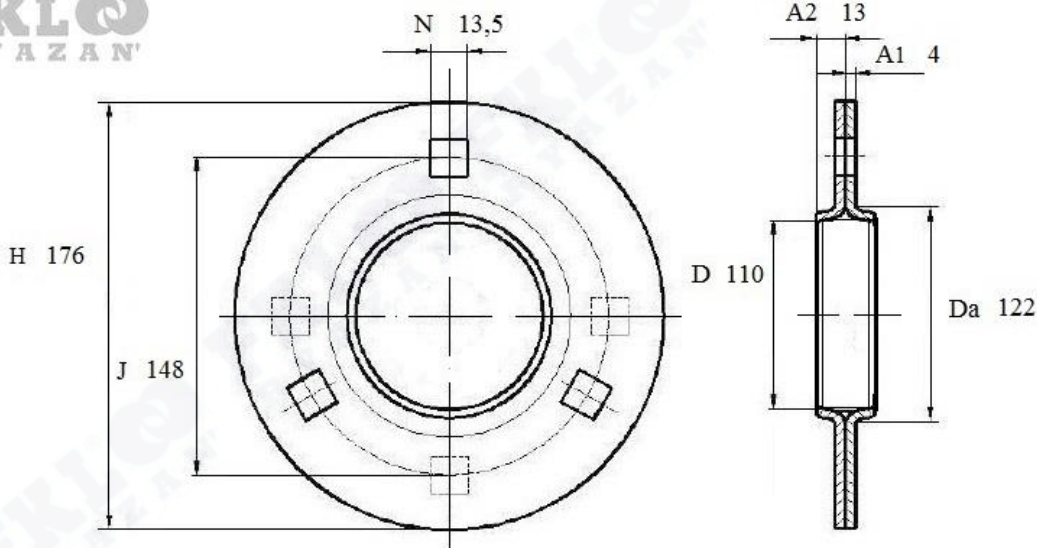

Артикул **C212 (FKL)**

Корпус подшипника круглый **C 212 (FKL)**

- Комплект из двух частей
- Штампованный стальной

C 212

Установочные размеры (мм) корпуса подшипника C 212 (FKL)							Масса	Номер для заказа
D	A1	A2	Da	H	J	N	кг	Артикул FKL
110	4	13	122	176	148	13,5	1,37	C212