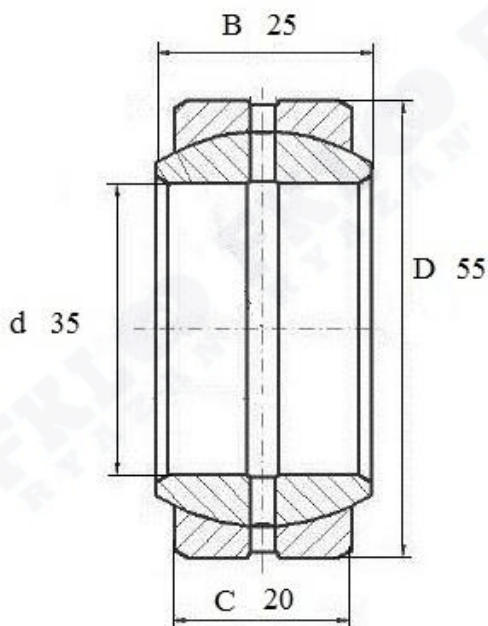

Артикул **GE 35 ES**

Подшипник шарнирный скольжения **GE 35 ES** (FKL)  
с каналом для смазки

**GE 35 ES**

Вал, мм	Номинальные размеры (мм) подшипника <b>GE35ES</b>				Масса кг	Обозначение подшипника Артикул FKL
	d	D	B	C		
35	55	25	20	0,23	<b>GE 35 ES</b>	