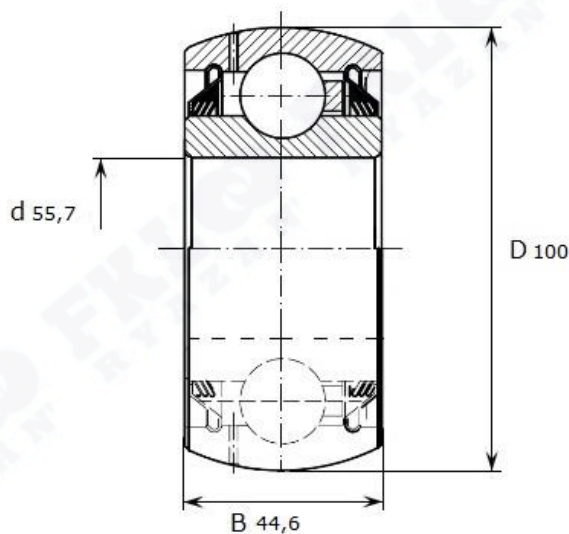

Артикул **GW211PPB20 (FKL)**

Подшипник шариковый **GW211PPB20 (FKL)**

GW 211PPB20

Номинальные размеры (мм) шарикового подшипника GW211PPB20 (FKL)			Масса	Номер для заказа
D	B	D	кг	Артикул FKL
55,7	44,6	100	1,03	GW211PPB20