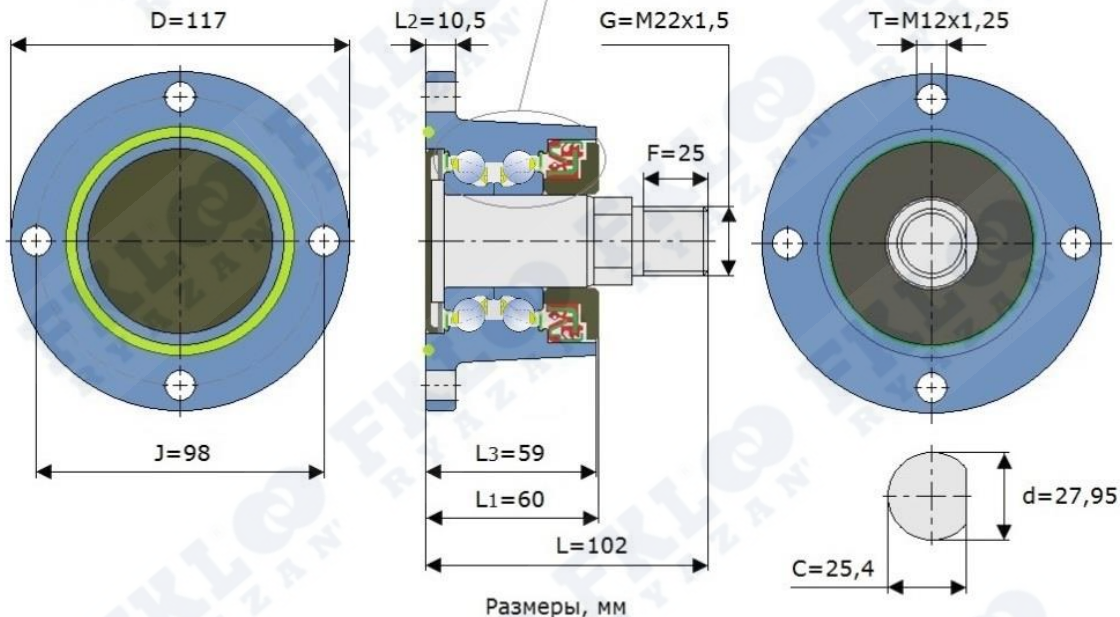

Кассетное уплотнение

Производитель:	<ul style="list-style-type: none"> <li>Завод подшипников FKL, Сербия</li> </ul>	<b>FKLO</b>
Тип ступицы:	<ul style="list-style-type: none"> <li>Ступица режущего узла Agro Point</li> </ul>	
Преимущества:	<ul style="list-style-type: none"> <li>Необслуживаемая</li> <li>Усиленное кассетное уплотнение</li> <li>Быстрый монтаж/демонтаж</li> </ul>	
Комплектация:	<ul style="list-style-type: none"> <li>Ступица в сборе с резьбовым валом</li> <li>Смазка на весь срок службы</li> </ul>	
Применяемость:	<ul style="list-style-type: none"> <li>Почвообрабатывающая техника</li> </ul>	
Динамическая грузоподъёмность:	<ul style="list-style-type: none"> <li>C = 42,9 kN</li> </ul>	
Статическая грузоподъёмность:	<ul style="list-style-type: none"> <li>Co = 36,3 kN</li> </ul>	
Масса:	<ul style="list-style-type: none"> <li>2 кг</li> </ul>	
Номер для заказа:	<ul style="list-style-type: none"> <li><b>IL40-98/4Т-M22</b></li> </ul>	