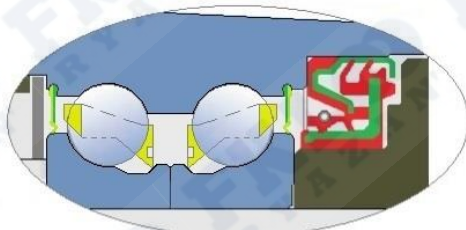

Кассетное уплотнение

Производитель:	<ul style="list-style-type: none"> <li>Завод подшипников FKL, Сербия</li> </ul>	<b>FKLO</b>
Тип ступицы:	<ul style="list-style-type: none"> <li>Ступица режущего узла Agro Point</li> </ul>	
Преимущества:	<ul style="list-style-type: none"> <li>Необслуживаемая</li> <li>Усиленное кассетное уплотнение</li> <li>Быстрый монтаж/демонтаж</li> </ul>	
Комплектация:	<ul style="list-style-type: none"> <li>Ступица в сборе с резьбовым валом</li> <li>Смазка на весь срок службы</li> </ul>	
Применяемость:	<ul style="list-style-type: none"> <li>Почвообрабатывающая техника</li> </ul>	
Динамическая грузоподъёмность:	<ul style="list-style-type: none"> <li>C = 42,9 kN</li> </ul>	
Статическая грузоподъёмность:	<ul style="list-style-type: none"> <li>Co = 36,3 kN</li> </ul>	
Масса:	<ul style="list-style-type: none"> <li>2 кг</li> </ul>	
Номер для заказа:	<ul style="list-style-type: none"> <li><b>IL40-98/4Т-M22</b></li> </ul>	