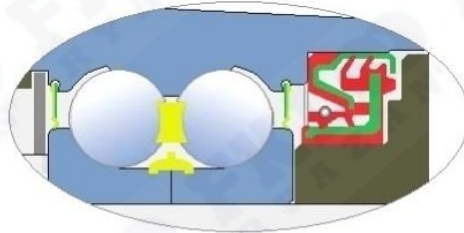

Кассетное уплотнение

Размеры, мм

Производитель:	<ul style="list-style-type: none"> Завод подшипников FKL, Сербия 	FKLO
Тип ступицы:	<ul style="list-style-type: none"> Ступица режущего узла Agro Point 	
Преимущества:	<ul style="list-style-type: none"> Необслуживаемая Усиленное кассетное уплотнение Быстрый монтаж/демонтаж 	
Комплектация:	<ul style="list-style-type: none"> Ступица в сборе с резьбовым валом Смазка на весь срок службы 	
Применяемость:	<ul style="list-style-type: none"> Почвообрабатывающая техника 	
Динамическая грузоподъёмность:	<ul style="list-style-type: none"> C = 60 kN 	
Статическая грузоподъёмность:	<ul style="list-style-type: none"> Co = 45,8 kN 	
Масса:	<ul style="list-style-type: none"> 2,55 кг 	
Номер для заказа:	<ul style="list-style-type: none"> IL50-98/6T-M24 	