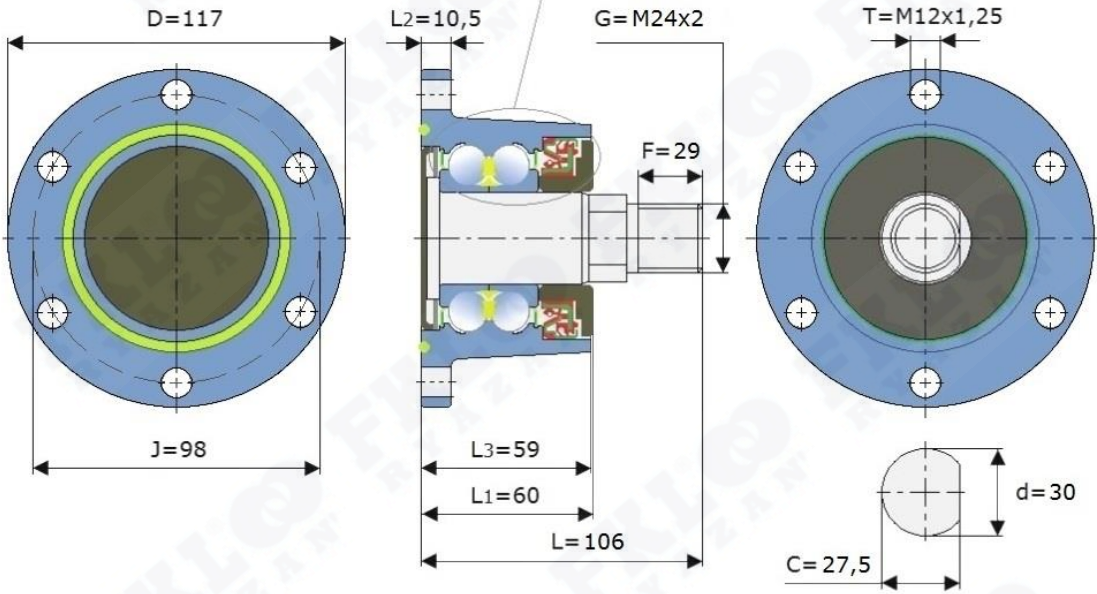

Кассетное уплотнение

Размеры, мм

Производитель:	<ul style="list-style-type: none"> Завод подшипников FKL, Сербия 	FKLO
Тип ступицы:	<ul style="list-style-type: none"> Ступица режущего узла Agro Point 	
Преимущества:	<ul style="list-style-type: none"> Необслуживаемая Усиленное кассетное уплотнение Быстрый монтаж/демонтаж 	
Комплектация:	<ul style="list-style-type: none"> Ступица в сборе с резьбовым валом Смазка на весь срок службы 	
Применяемость:	<ul style="list-style-type: none"> Почвообрабатывающая техника 	
Динамическая грузоподъёмность:	<ul style="list-style-type: none"> C = 60 kN 	
Статическая грузоподъёмность:	<ul style="list-style-type: none"> Co = 45,8 kN 	
Масса:	<ul style="list-style-type: none"> 2,55 кг 	
Номер для заказа:	<ul style="list-style-type: none"> IL50-98/6T-M24 	