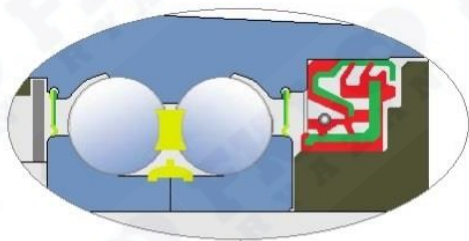

Кассетное уплотнение

Размеры, мм

Производитель:	<ul style="list-style-type: none"> Завод подшипников FKL, Сербия 	FKLO
Тип ступицы:	<ul style="list-style-type: none"> Ступица режущего узла Agro Point 	
Преимущества:	<ul style="list-style-type: none"> Необслуживаемая Усиленное кассетное уплотнение Быстрый монтаж/демонтаж 	
Комплектация:	<ul style="list-style-type: none"> Ступица в сборе с резьбовым валом Смазка на весь срок службы 	
Применяемость:	<ul style="list-style-type: none"> Почвообрабатывающая техника 	
Динамическая грузоподъемность:	<ul style="list-style-type: none"> C = 60 kN 	
Статическая грузоподъемность:	<ul style="list-style-type: none"> Co = 45,8 kN 	
Масса:	<ul style="list-style-type: none"> 2,5 кг 	
Номер для заказа:	<ul style="list-style-type: none"> IL50-98/4T-M22 	