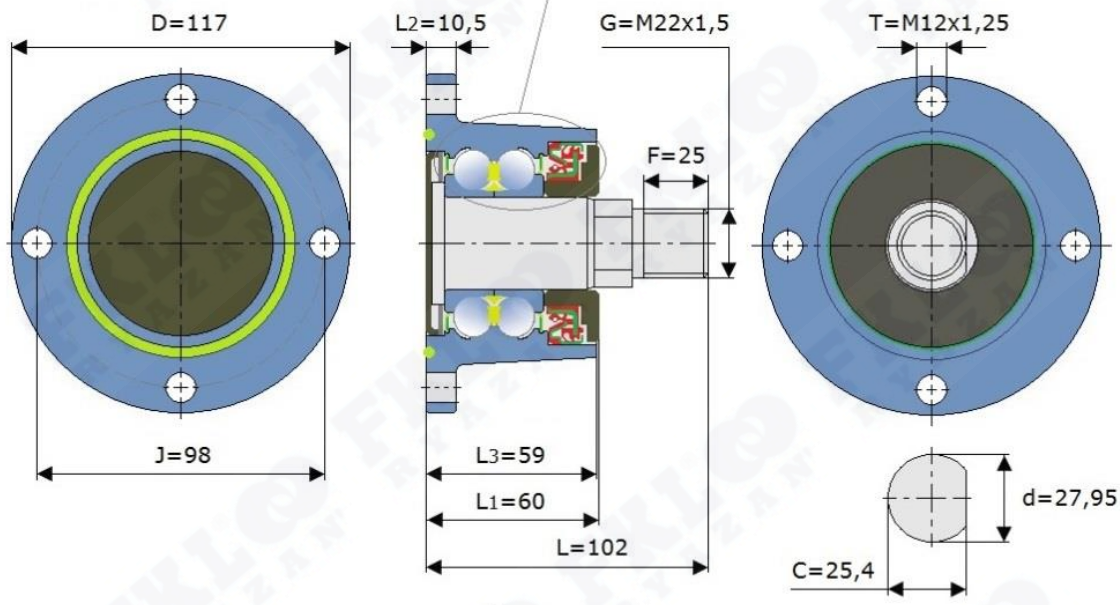

Кассетное уплотнение

Размеры, мм

Производитель:	<ul style="list-style-type: none"> Завод подшипников FKL, Сербия 	FKLO
Тип ступицы:	<ul style="list-style-type: none"> Ступица режущего узла Agro Point 	
Преимущества:	<ul style="list-style-type: none"> Необслуживаемая Усиленное кассетное уплотнение Быстрый монтаж/демонтаж 	
Комплектация:	<ul style="list-style-type: none"> Ступица в сборе с резьбовым валом Смазка на весь срок службы 	
Применяемость:	<ul style="list-style-type: none"> Почвообрабатывающая техника 	
Динамическая грузоподъемность:	<ul style="list-style-type: none"> C = 60 kN 	
Статическая грузоподъемность:	<ul style="list-style-type: none"> Co = 45,8 kN 	
Масса:	<ul style="list-style-type: none"> 2,5 кг 	
Номер для заказа:	<ul style="list-style-type: none"> IL50-98/4T-M22 	