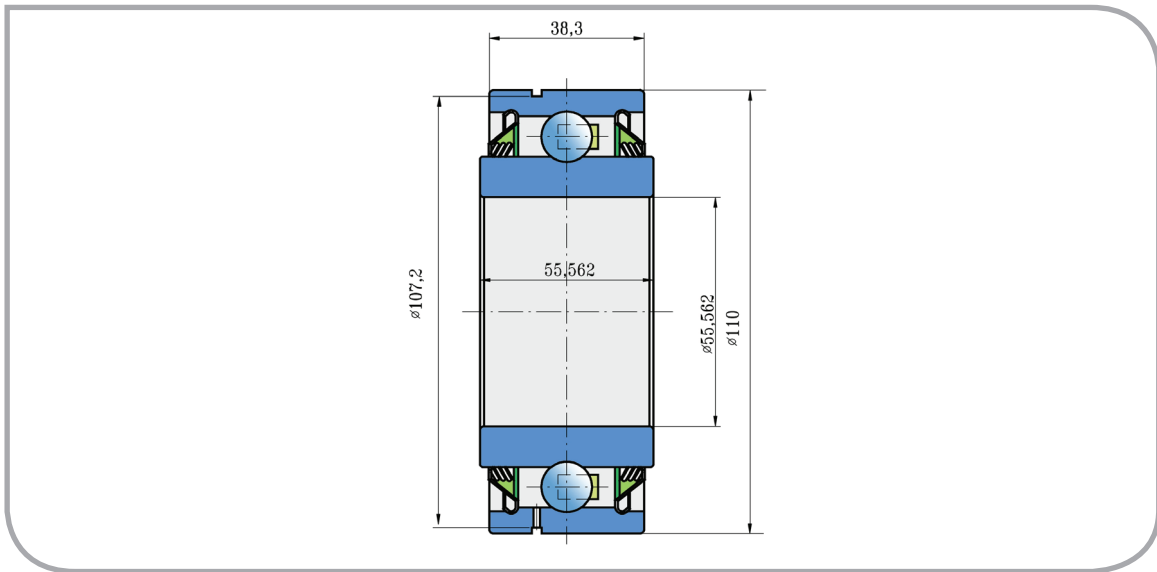

# Kuglični ležaj Ball bearing

SBX 1227

## UPOREDNE OZNAKE COMPARATIVE DESIGNATION

FKL SBX 1227

CASE 409556A1

Poljoprivredni program  
Agricultural program

Osnovne mere/Dimensions (mm)

d	D	B	kg
55,562	110	55,562	1,8

Potencijalno mesto ugradnje i primena:  
Typical applications: