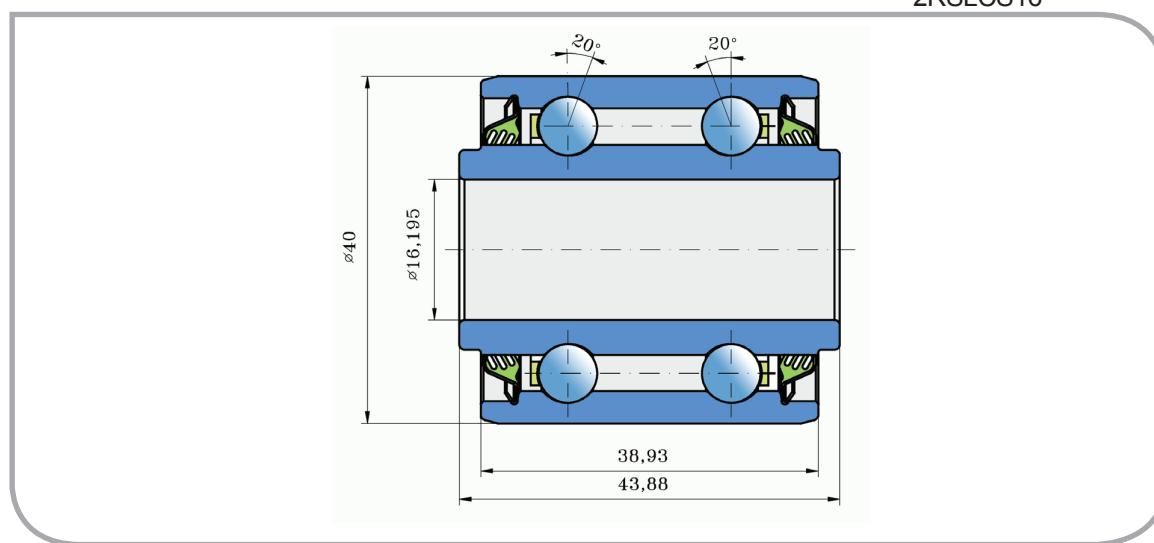

Сельхоз программа
Agricultural programm

Размеры/Dimensions (mm)

d	D	B	C	kg
16,195	40	43,88	38,93	0,22

Место установки и применения:
Possible place of mounting and application:

Монтируется в колесо для сеялки
Mount into wheel for seeding machine